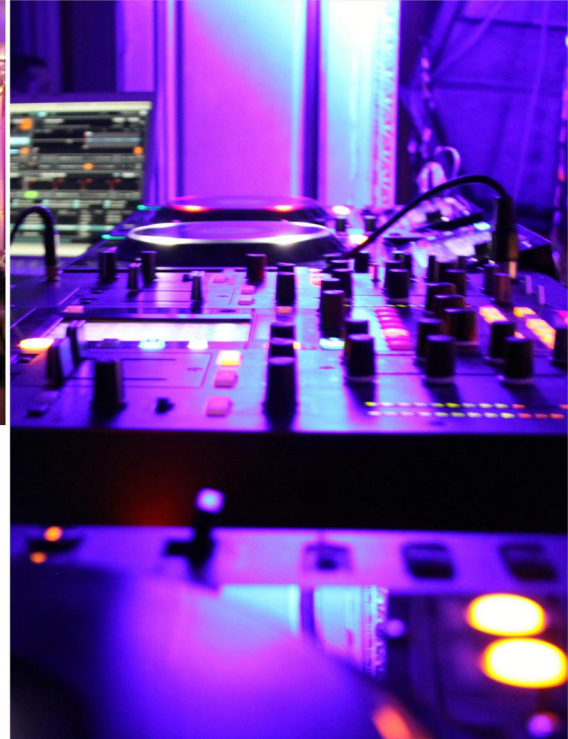

DEMANDE DE DEVIS

contact@sound2events.com
www.sound2events.com

FORMULE OR

(Pour exemple : sono 130 personnes)

SON :

- 1 régie DJ avec 2 lecteurs CD et une table de mixage pro / pc son
- 1 système son composé de 4 têtes satellites 500W pro
- 2 caissons grave 800W
- 1 retour, un rack amplification et traitement de son
- 2 micros HF
- 1 micro filiaire
- 1 vidéo projecteur + écran 2m
- 1 enceinte autonome pour cocktail