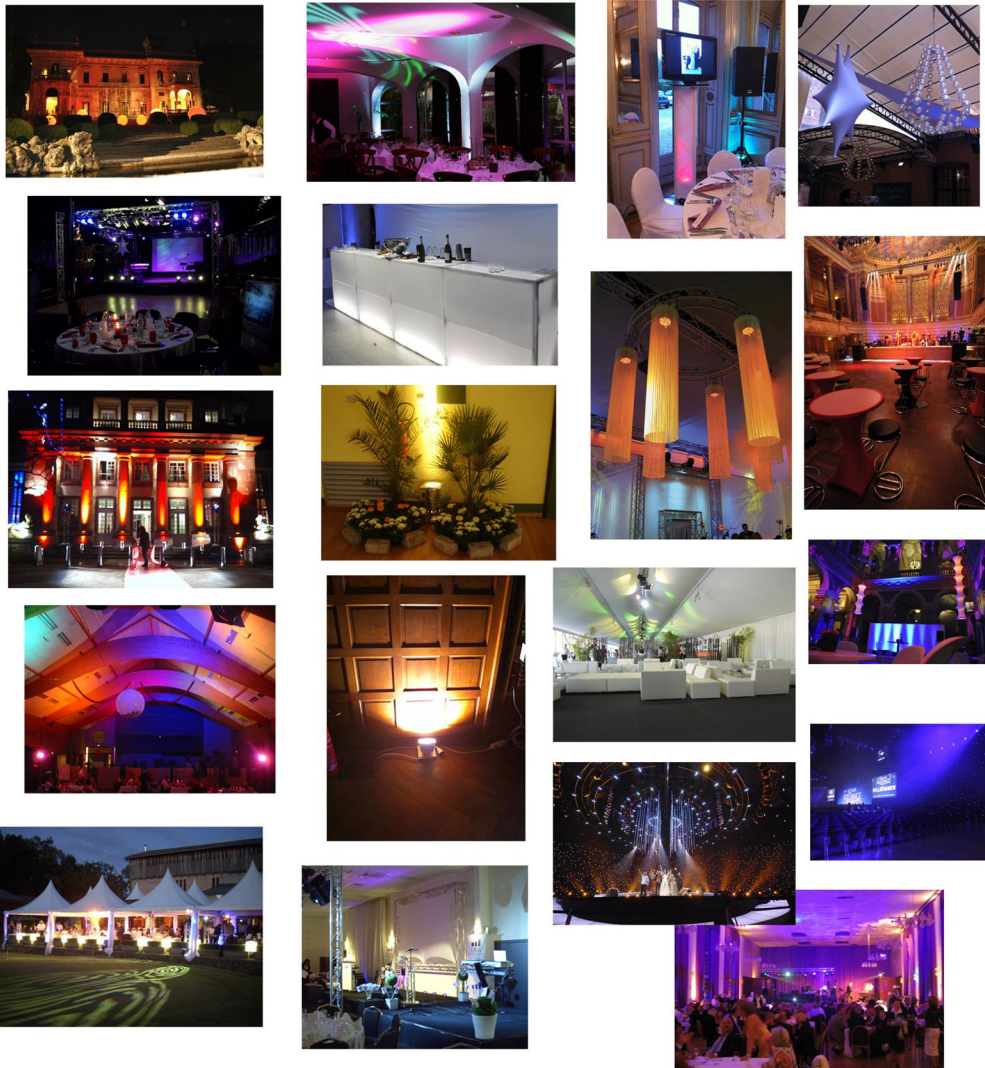

DECO PAR LA LUMIERE

La plupart des salles ne sont pas équipées d'une lumière d'ambiance très agréable, c'est pourquoi nous vous proposons des projecteurs produisant une ambiance lumineuse feutrée.

Que vous soyez 30, 100 ou 500 personnes, notre parc de sonorisation s'adaptera à vos besoins.

C'est parce que nous sommes professionnels que nous vous proposons de grandes marques de son et de lumière, le tout à un tarif plus qu'attractif.