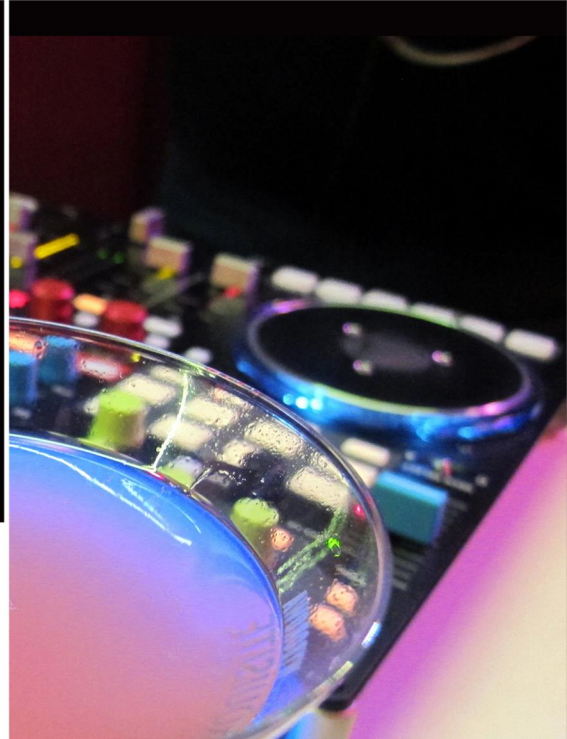

FORMULE PLATINE

(Pour exemple : sono 180 personnes)

SON :

- 1 régie DJ avec 2 lecteurs CD et une table de mixage pro
- 1 système son composé de 4 têtes satellites 500W pro
- 2 caissons grave 1000W
- 1 retour, un rack amplification et traitement de son
- 2 micros HF
- 1 micro filaire
- 1 vidéo projecteur + écran 2m
- 1 enceinte autonome pour cocktail

ÉCLAIRAGE :

- 1 console DMX
- 1 gestion SUN LIGHT DMX
- 10 lyres à LED
- 1 black Gun
- 8 zffets disco
- 4 Truss light 150W
- 1 tableau 63 amp
- 1 grill (carré de structure) hauteur : 3,50m largeur : 5m/5m
- 12 lèche-murs à led 300W

PERSONNEL :

- 1 Disc Jockey
- 1 Éclairagiste
- 1 Roadiste

Tarif location uniquement (sans installation, ni prestation de service)
Matériel récupéré et rapporté par vos soins dans notre dépôt
(STRASBOURG) : **Tarif sur devis**

Option livraison, installation et récupération dans un rayon
de 50km autour de Strasbourg : **Tarif sur devis**

Tarif location avec livraison, installation, mise en route, prestation DJ et
récupération du matériel.
(prévoir un repas + boissons) : **Tarif sur devis**

Horaire d'animation : de 19h au bout de la nuit.

PRESTATIONS DJ

Sound & Events

Vente, location et Installation de matériel
de sonorisation et d'éclairage

3 rue de la Fabrique
67820 Wittisheim
Standard: 03 88 41 01 32
Fax: 09 72 54 89 17

Tarifs au 1er Janvier 2019. Frais de
déplacement au-delà de 40 km autour de
Strasbourg (0,35€ HT/km) + péage pour
toute prestation avec DJ ou autre
technicien. Prévoir les repas et boissons
ainsi que l'hébergement au-delà de 100 km
de Strasbourg.

DEMANDE DE DEVIS

contact@sound2events.com
www.sound2events.com