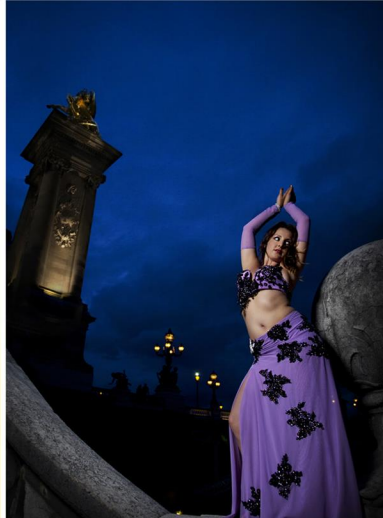

DANSEUSE ORIENTALE

La prestation va naturellement naître du dialogue entre l'artiste et le client. Que ce soit un spectacle sur mesure (CE, évènementiel...), un évènement important (mariage...), une occasion particulière (anniversaire...), seule ou accompagnée de musiciens ou d'autres danseuses, nos artistes s'adaptent à votre demande!

Styles variés : sharqi, saïdi, baladi, flamenco oriental, percussions, arabo-andalou... Les danseuses peuvent intervenir sur support CD, ou accompagnées d'un orchestre oriental.

Laissez vous séduire, le temps d'un show, par la grâce et l'élégance de nos danseuses orientales !

1 danseuse
Passage de 20 minutes
Tarif sur devis

Option : passage supplémentaire de 20 minutes
Tarif sur devis

SPECTACLES

Sound & Events

Vente, location et Installation de matériel de sonorisation et d'éclairage

3 rue de la Fabrique
67820 Wittisheim
Standard: 03 88 41 01 32
Fax: 09 72 54 89 17

Tarifs au 1er Janvier 2019. Frais de déplacement au-delà de 40 km autour de Strasbourg (0,35€ HT/km) + péage pour toute prestation avec DJ ou autre technicien. Prévoir les repas et boissons ainsi que l'hébergement au-delà de 100 km de Strasbourg.

DEMANDE DE DEVIS

contact@sound2events.com
www.sound2events.com