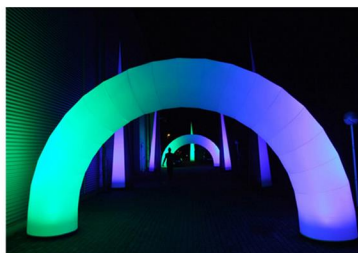

GONFLABLES DECORATIFS

Des produits haut de gamme spectaculaires, qui pourront rythmer votre évènement!

Gate A

GONFLABLES PRO

Sound & Events

Vente, location et Installation de matériel de sonorisation et d'éclairage

3 rue de la Fabrique
67820 Wittisheim
Standard: 03 88 41 01 32
Fax: 09 72 54 89 17

Tarifs au 1er Janvier 2019. Frais de déplacement au-delà de 40 km autour de Strasbourg (0,35€ HT/km) + péage pour toute prestation avec DJ ou autre technicien. Prévoir les repas et boissons ainsi que l'hébergement au-delà de 100 km de Strasbourg.

DEMANDE DE DEVIS

contact@sound2events.com
www.sound2events.com