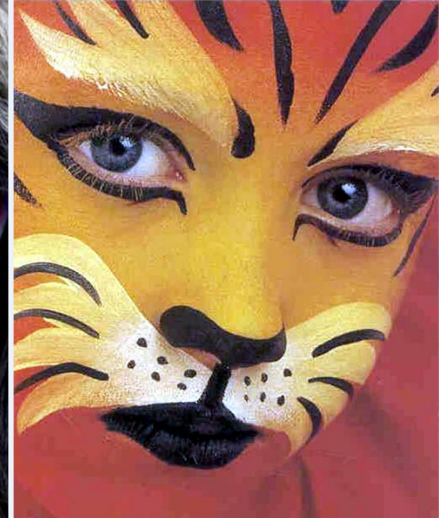

MAQUILLEUR

Tous les enfants adorent se grimer, vous pourrez leur offrir ce plaisir à la maison ou sur un stand dans une fête ou une kermesse : nous assurons les prestations de maquillage pour enfants avec maquillage à l'eau hypoallergénique, modèles, stand décoré !

Que l'intervention soit à domicile ou lors d'une fête publique, les enfants demeurent sous la responsabilité des parents.

1 artiste durée 2 heures

Tarif sur devis

Option : heure supplémentaire

Tarif sur devis

SPECTACLES

Sound & Events

Vente, location et Installation de matériel de sonorisation et d'éclairage

3 rue de la Fabrique

67820 Wittisheim

Standard: 03 88 41 01 32

Fax: 09 72 54 89 17

Tarifs au 1er Janvier 2019. Frais de déplacement au-delà de 40 km autour de Strasbourg (0,35€ HT/km) + péage pour toute prestation avec DJ ou autre technicien. Prévoir les repas et boissons ainsi que l'hébergement au-delà de 100 km de Strasbourg.

DEMANDE DE DEVIS

contact@sound2events.com

www.sound2events.com