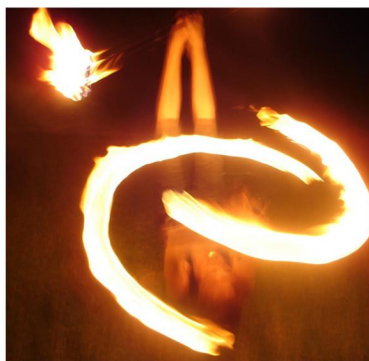

SPECTACLES

Sound & Events

Vente, location et Installation de matériel de sonorisation et d'éclairage

3 rue de la Fabrique
67820 Wittisheim
Standard: 03 88 41 01 32
Fax: 09 72 54 89 17

Tarifs au 1er Janvier 2019. Frais de déplacement au-delà de 40 km autour de Strasbourg (0,35€ HT/km) + péage pour toute prestation avec DJ ou autre technicien. Prévoir les repas et boissons ainsi que l'hébergement au-delà de 100 km de Strasbourg.

DEMANDE DE DEVIS

contact@sound2events.com
www.sound2events.com

15