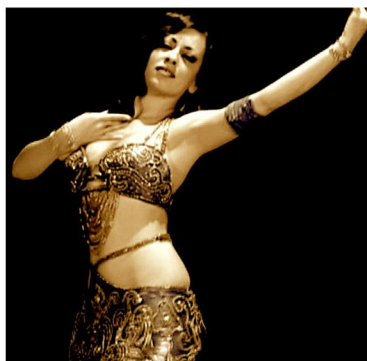

DANSEUSE ORIENTALE

La prestation va naturellement naître du dialogue entre l'artiste et le client. Que ce soit un spectacle sur mesure (CE, évènementiel...), un évènement important (mariage...), une occasion particulière (anniversaire...), seule ou accompagnée de musiciens ou d'autres danseuses, nos artistes s'adaptent à votre demande!

Styles variés : sharqi, saïdi, baladi, flamenco oriental, percussions, arabo-andalou... Les danseuses peuvent intervenir sur support CD, ou accompagnées d'un orchestre oriental.

Laissez vous séduire, le temps d'un show, par la grâce et l'élégance de nos danseuses orientales !

1 danseuse
Passage de 20 minutes
Tarif sur devis

Option : passage supplémentaire de 20 minutes
Tarif sur devis